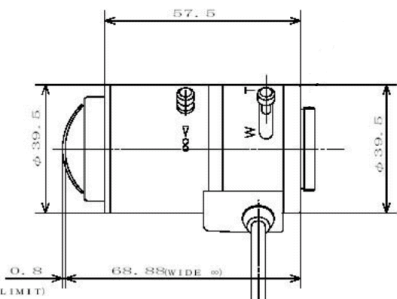

Знакомство с объективами Токина

TVR2714DC / TVR2714

World Wide Tokina

Стандартный варифокальный объектив
TVR2714DC (DC Iris Type)

Стандартный варифокальный объектив
TVR2714 (Manual Iris Type)

VARI

4.6x

F/1.4

CS

1/3

DC