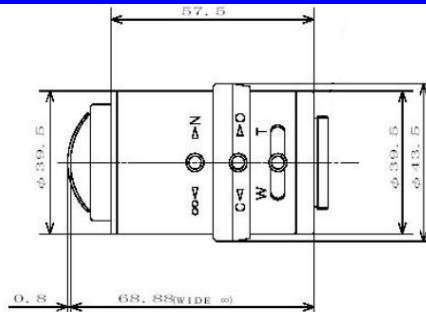

DC

VARI

4.6x

F/1.4

CS

1/3

Manual

Компактный корпус  
с макс. длиной 69.7мм

Формат матрицы камеры		1/3
Формат посадочного места		CS
Фокусное расстояние (мм)		2.7-12.5
Диапазон апертуры (F)		1.4 - 360
Угол изображения по горизонтали	В положении Wide	96.8°
	В положении Tele	23.1°
Минимальная дистанция фокусировки (м)		0.3
Размеры (мм)		φ39.5x43x69.7

Широкое поле зрения  
96.8° по диагонали

Примеры реального изображения, сделанные объективом TVR2714 (Manual Iris Type)