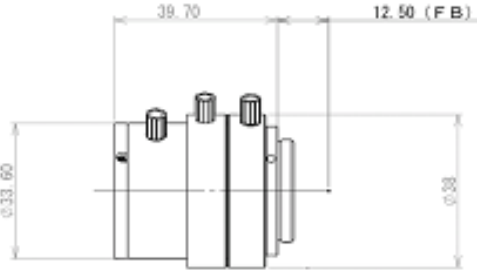

1/3"

VARI

2.4x

CS
mount

F 1.4

WIDE

TVR3314 Manual Type

Широкий угол
изображения по
горизонтали

81.95°

Формат матрицы камеры	1/3	
Формат посадочного места	CS	
Фокусное расстояние (мм)	3.3-8	
Диапазон апертуры (F)	1.4 - 360	
Угол изображения по горизонтали	В положении Wide	81.95°
	В положении Tele	36.24°
Минимальная дистанция фокусировки (м)	0.3	
Размеры (мм)	Ф33.6x42.0x39.7	