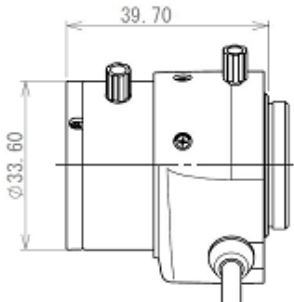

World Wide Tokina

Знакомство с объективами Токина

Серия TVR3314

Имеются модели:

Стандартные варифокальные объективы
серия TVR3314

TVR3314
Manual Iris

TVR3314DC
DC Auto Iris

TVR3314 DC Type

1/3"

VARI

2.4x

CS
mount

F 1.4

WIDE